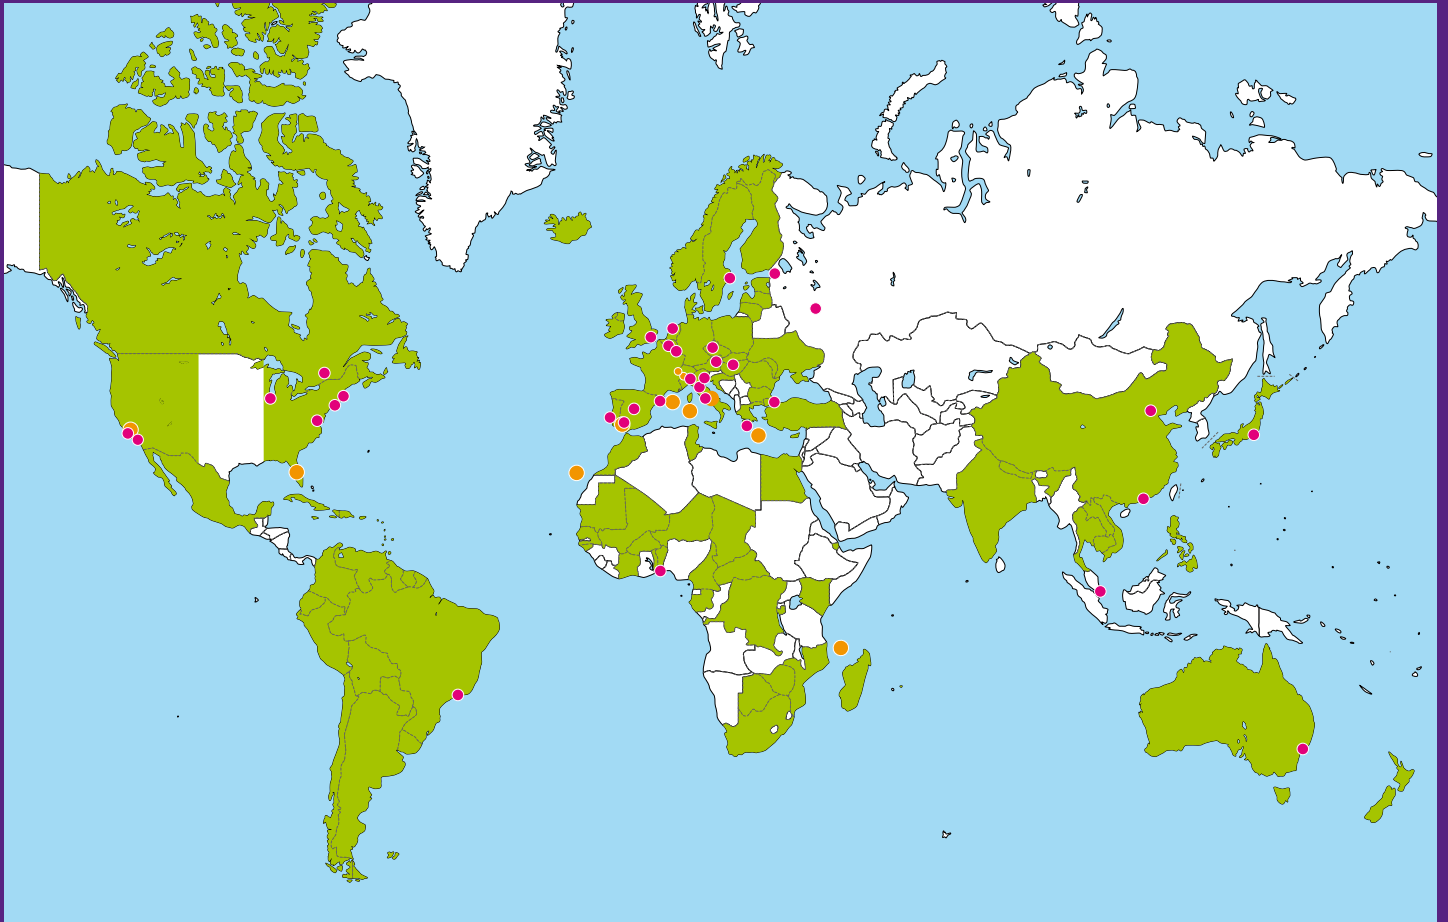

CARTES DÉCOUVERTE DU MONDE

PAYS DU MONDE

N°	
85120	Afrique du Sud
86102	Allemagne
86103	Allemagne Nord
86104	Allemagne Sud
85118	Amérique du Sud (Nord)
85119	Amérique du Sud (Sud)
85128	Argentine
85106	Australie
86108	Autriche
85114	B Brésil
86125	Bulgarie
85020	Burkina Faso
85013	Burundi
85046	Cambodge
85030	Cameroun
85101	Canada
85025	Caraïbes
85102	Chine
86115	Chypre
85015	Congo
85019	Côte d'Ivoire
86114	Croatie
85117	Cuba
86124	Danemark
85004	Djibouti
85113	Égypte
86111	Espagne • Portugal
86119	États Baltes
85103	États-Unis Est
85104	États-Unis Ouest
86130	Europe
86117	Finlande
85123	Gabon
86112	Grèce
85003	Guinée générale
85016	Guinée-Bissau
86118	Hongrie
85001	Île Maurice

N°	
85115	Inde
86116	Irlande
85111	Islande
86110	Italie
85122	Japon
85116	Kenya
85125	Madagascar
85008	Mali
85108	Maroc
85014	Mauritanie
85105	Mexique
85049	Mozambique
85107	Népal
85029	Niger
86107	Norvège • Suède
85124	Nouvelle Zélande
86101	Pays Bas • Belgique • Luxembourg
85121	Philippines
86109	Pologne
86126	Portugal
85011	République Centrafricaine
85005	République du Bénin
86120	République tchèque • Slovaquie
86113	Roumanie • Moldavie
86105	Royaume-Uni • Irlande
85018	Sénégal
86123	Suède • Norvège
86122	Suisse
85006	Tchad
85110	Thaïlande • Viêt Nam • Laos • Cambodge
85002	Togo
85109	Tunisie
86121	Turquie
86128	Union Européenne

RÉGIONS DU MONDE

N°	
85036	Anjouan (Comores)
86202	Baléares (Espagne)
86214	Calabre (Italie)
85201	Californie (États-Unis)
86215	Campanie • Basilicate (Italie)
86203	Canaries (Espagne)
86201	Costa Brava (Espagne)
86208	Costa Del Sol • Andalousie (Espagne)
86209	Crète (Grèce)
86054	Diamant Alpin (France, Italie, Suisse)
86216	Dolomites • Trentin • Haut-Adige (Italie)
85202	Floride (États-Unis)
86212	Genève et son agglomération (Suisse)
85038	Grande Comore (Comores)
86218	Les Cyclades (Grèce)
86045	Ligurie (Italie)
86039	Lombardie (Italie)
85037	Mohéli (Comores)
86207	Piémont (Italie)
85203	Québec (Canada)
86206	Sardaigne (Italie)
86204	Sicile (Italie)
86205	Toscane (Italie)
86213	Vénétie (Italie)

VILLES DU MONDE