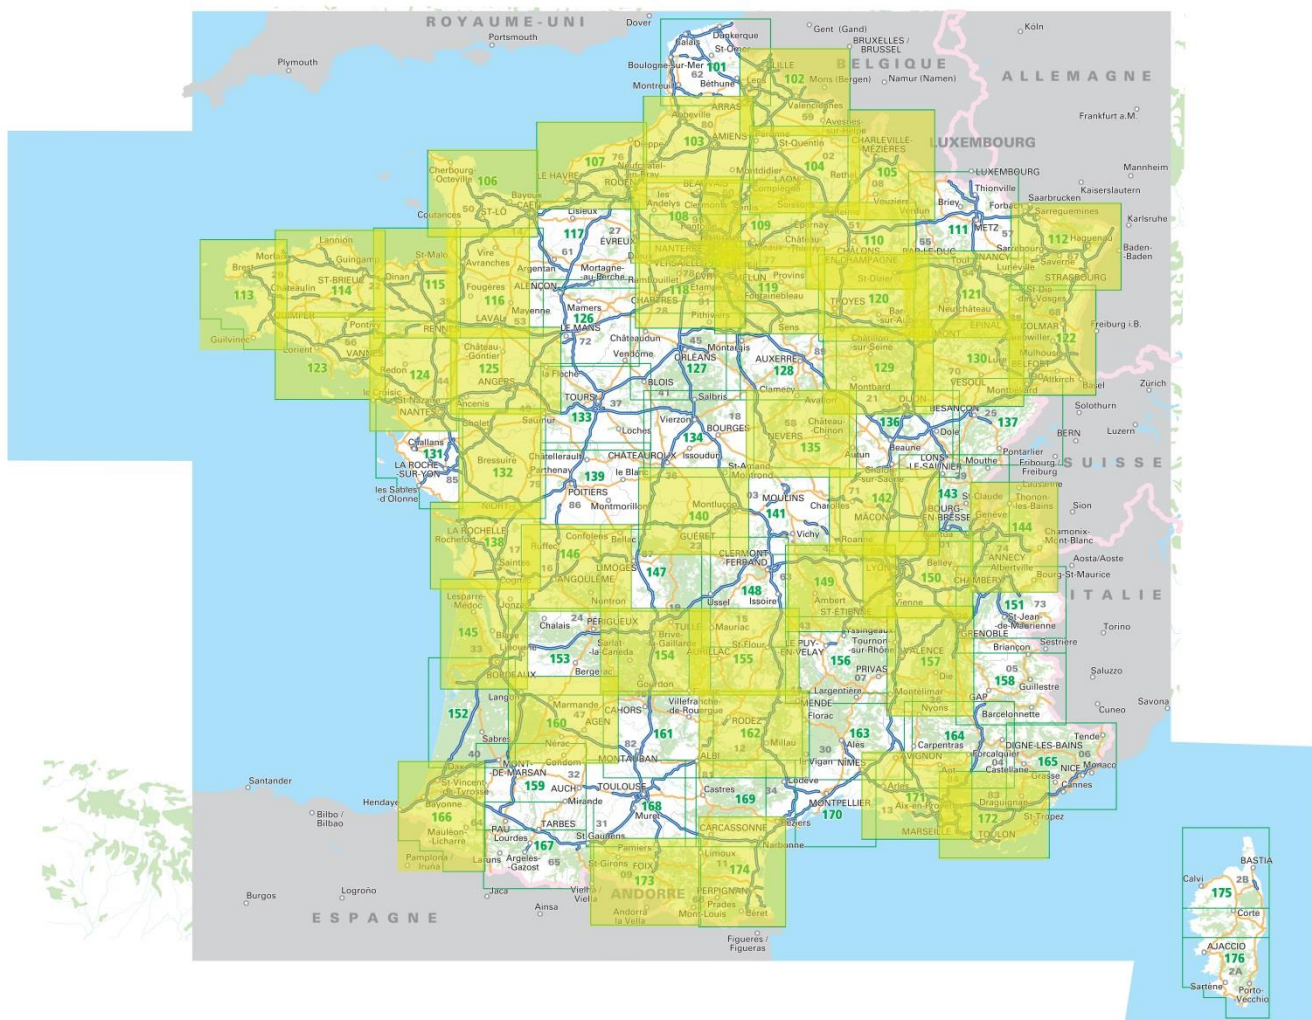

Intégration des tracés véloroutes et voies
vertes pour répondre à la demande croissante
des utilisateurs

Ajout d'un index des communes

44

références disponibles

En version plastifiée

RECTO/VERSO

Tableau d'assemblage

NOUVELLES EDITIONS

Nouvelle cartographie
Nouveau format

29 nouveautés en 2018

► LES CARTES COLORISÉES EN JAUNE SONT DISPONIBLES EN NOUVELLE ÉDITION